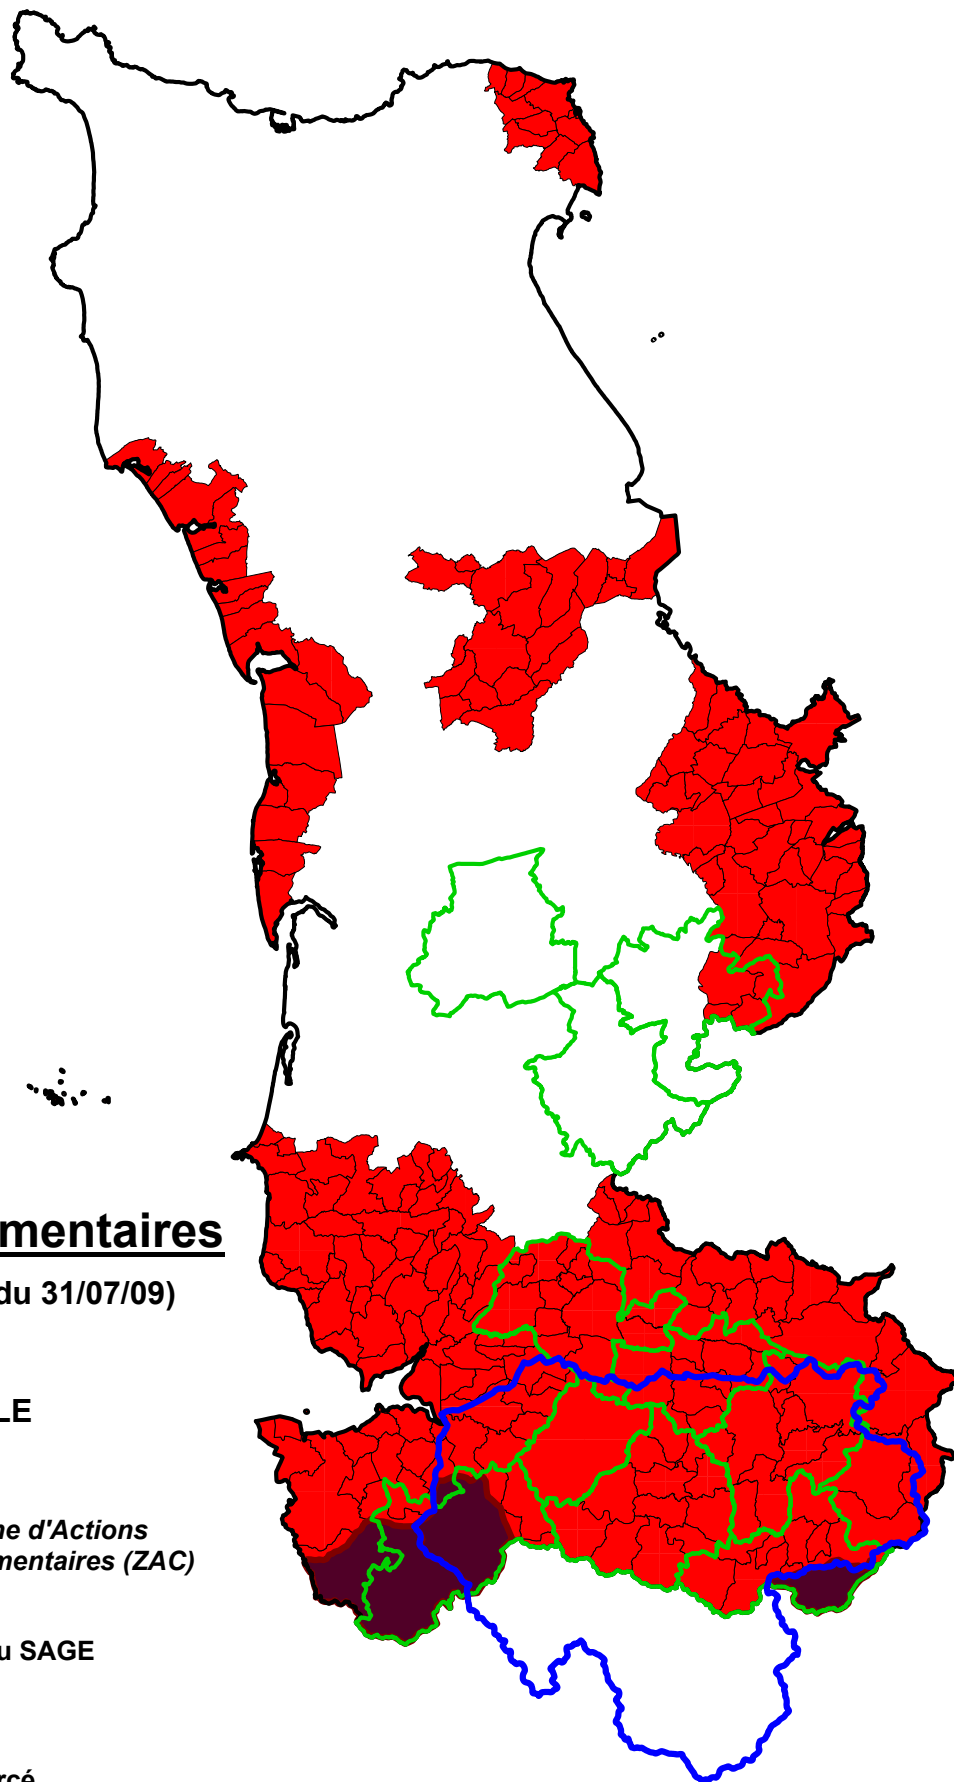

4ème programme d'action en "zones vulnérables"

Zonages réglementaires

(arrêté préfectoral du 31/07/09)

ZONE VULNERABLE

dont Zone d'Actions
Complémentaires (ZAC)

Périmètre du SAGE
Sélune

Cantons en
Suivi Renforcé