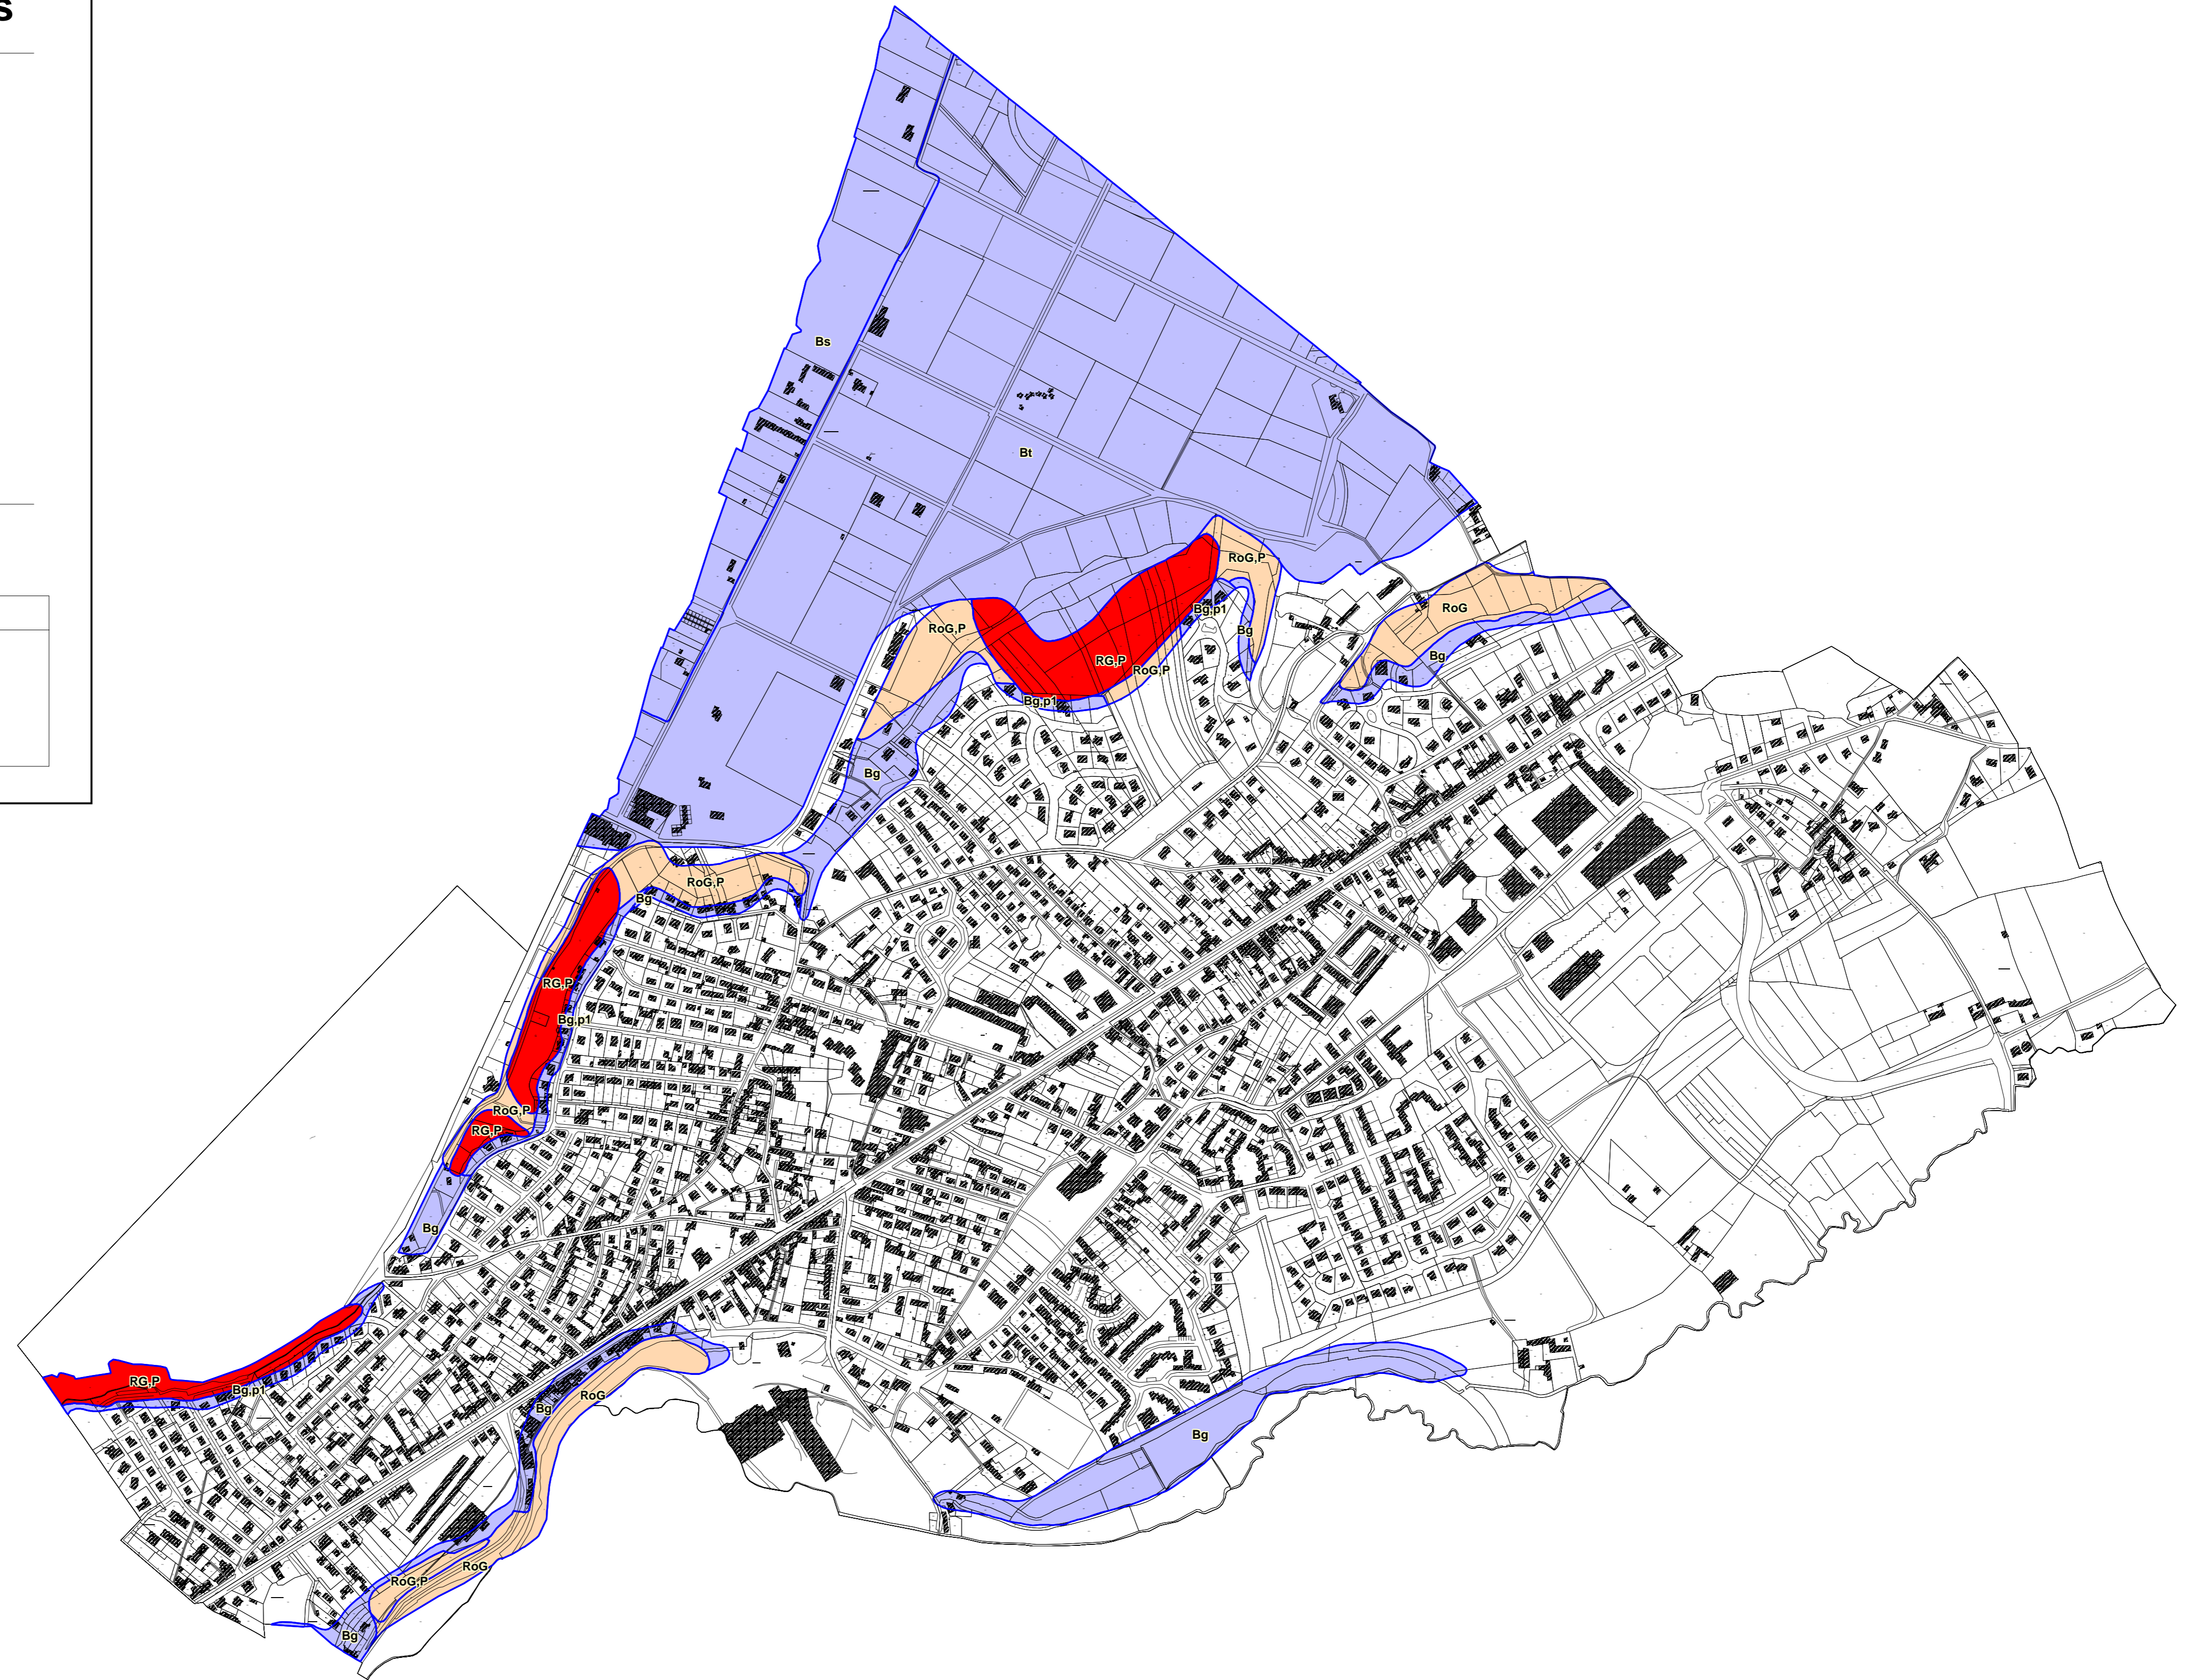

Préfecture
de la Manche

Commune de Donville-les-Bains

PLAN DE PRÉVENTION DES RISQUES NATURELS
DE MOUVEMENTS DE TERRAIN

CARTE DE ZONAGE RÉGLEMENTAIRE

SERVICE INSTRUCTEUR :
DIRECTION DÉPARTEMENTALE DES TERRITOIRES

Établi : Novembre 2010

Approuvé le :

REALISATION :
ALP'GEORISQUES

Echelle : 1/5 000

LÉGENDE

- Zone rouge indiquée R
- Zone orange indiquée Ro
- Zone bleue indiquée B

- g - Glissements de terrain
- p1 - Chutes de pierres et de blocs
- t - Tassement différentiel
- s - Erosion de côte sableuse